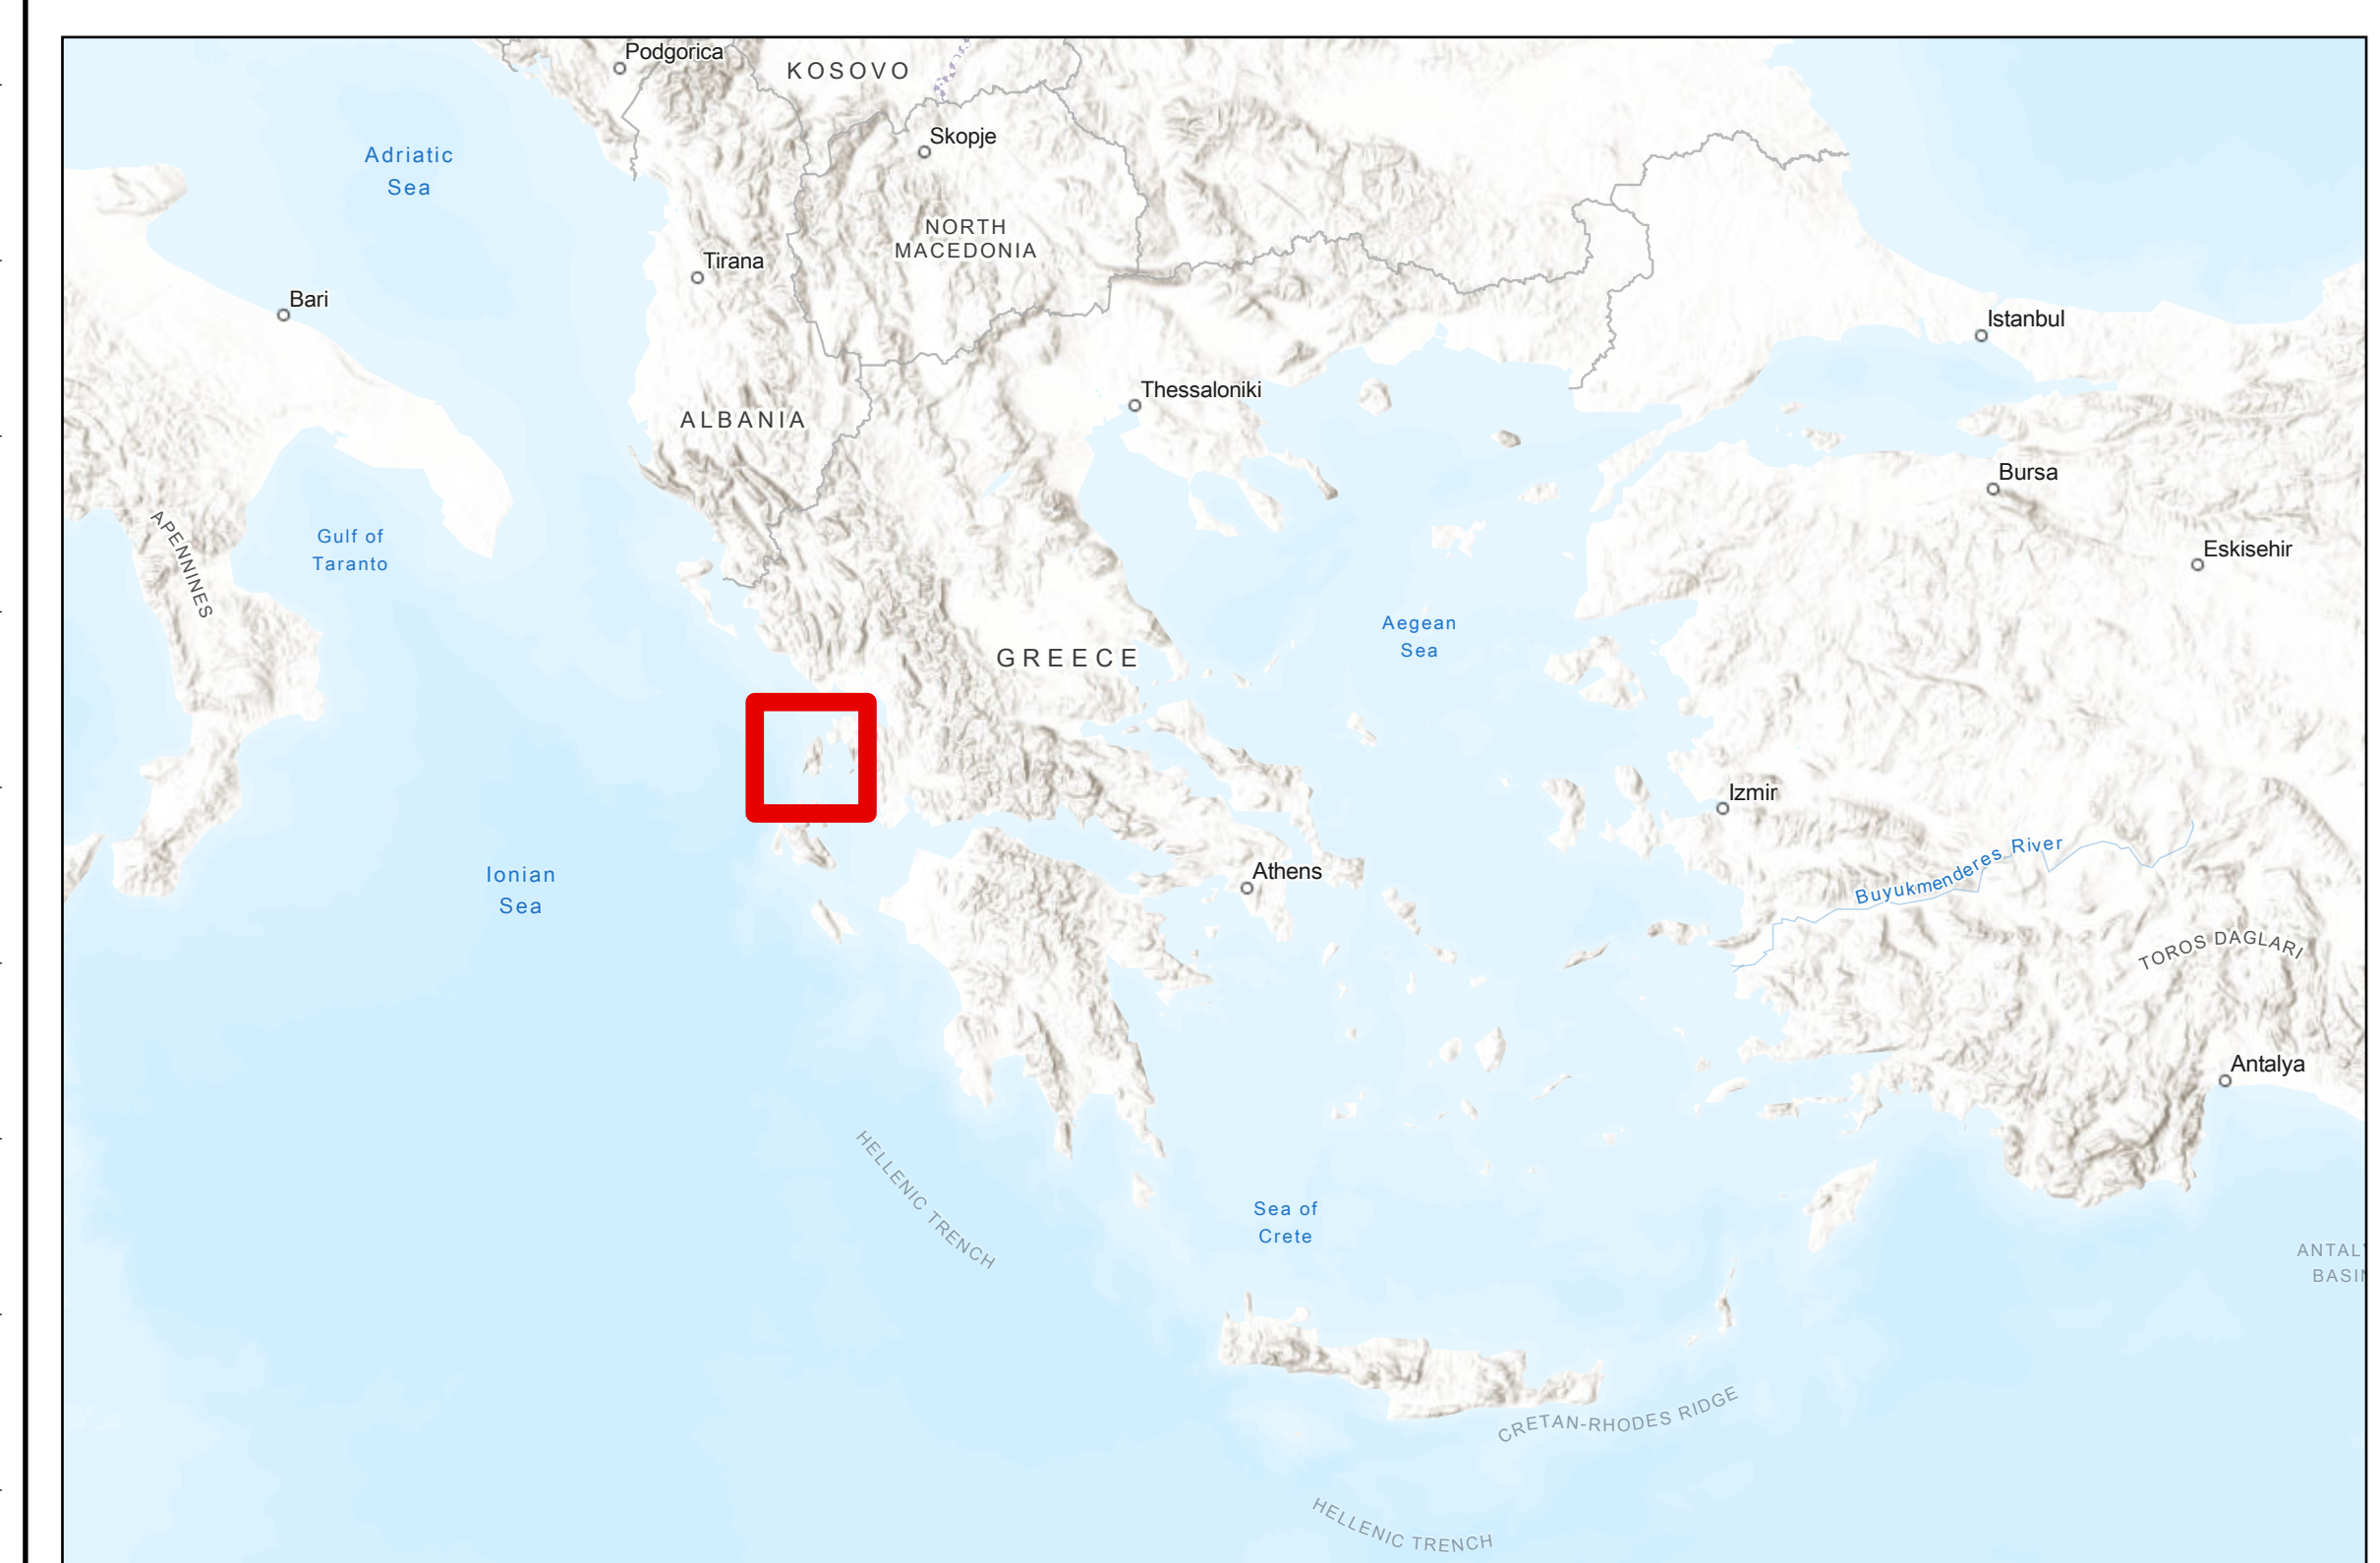

Τίτλος: Θεματικός χάρτης διαθέσιμου βορίου (0-30εκ.) νήσου Λευκάδας

Υπόμνημα

Διαθέσιμο Βόριο (mg/kg)

- ≤0,40 (Πολύ χαμηλό)
- 0,41 - 0,70 (Χαμηλό)
- 0,71 - 1,20 (Μέτριο/ικανοποιητικό)
- 1,21 - 2,00 (Πλούσιο)
- 2,01 - 3,00 (Πολύ υψηλό)
- >3,01 (Εξαιρετικά υψηλό)

- Χαρτογραφική Εδαφική Μονάδα
- Αστικό

Ομάδα Χαρτογράφησης: Ζάγκλης Γεώργιος, Κολοβός Χρόνης, Τσιτσέλης Γεράσιμος

Συντάκτες: Κολοβός Χρόνης, Ζάγκλης Γεώργιος, Τσιτσέλης Γεράσιμος

Spatial Reference: Greek Grid

Τίτλος έργου: ΒΙΟΝΙΑΝ «Δράσεις προστασίας και ανάδειξης βιοοικολογίας οικοσυστημάτων και περιοχών φυσικού κάλλους της Περιφέρειας Ιονίων Νήσων μέσω "έξυπνων" συστημάτων εντοπισμού, καταγραφής, ψηφιακής χαρτογράφησης και διαχείρισης πιέσεων»