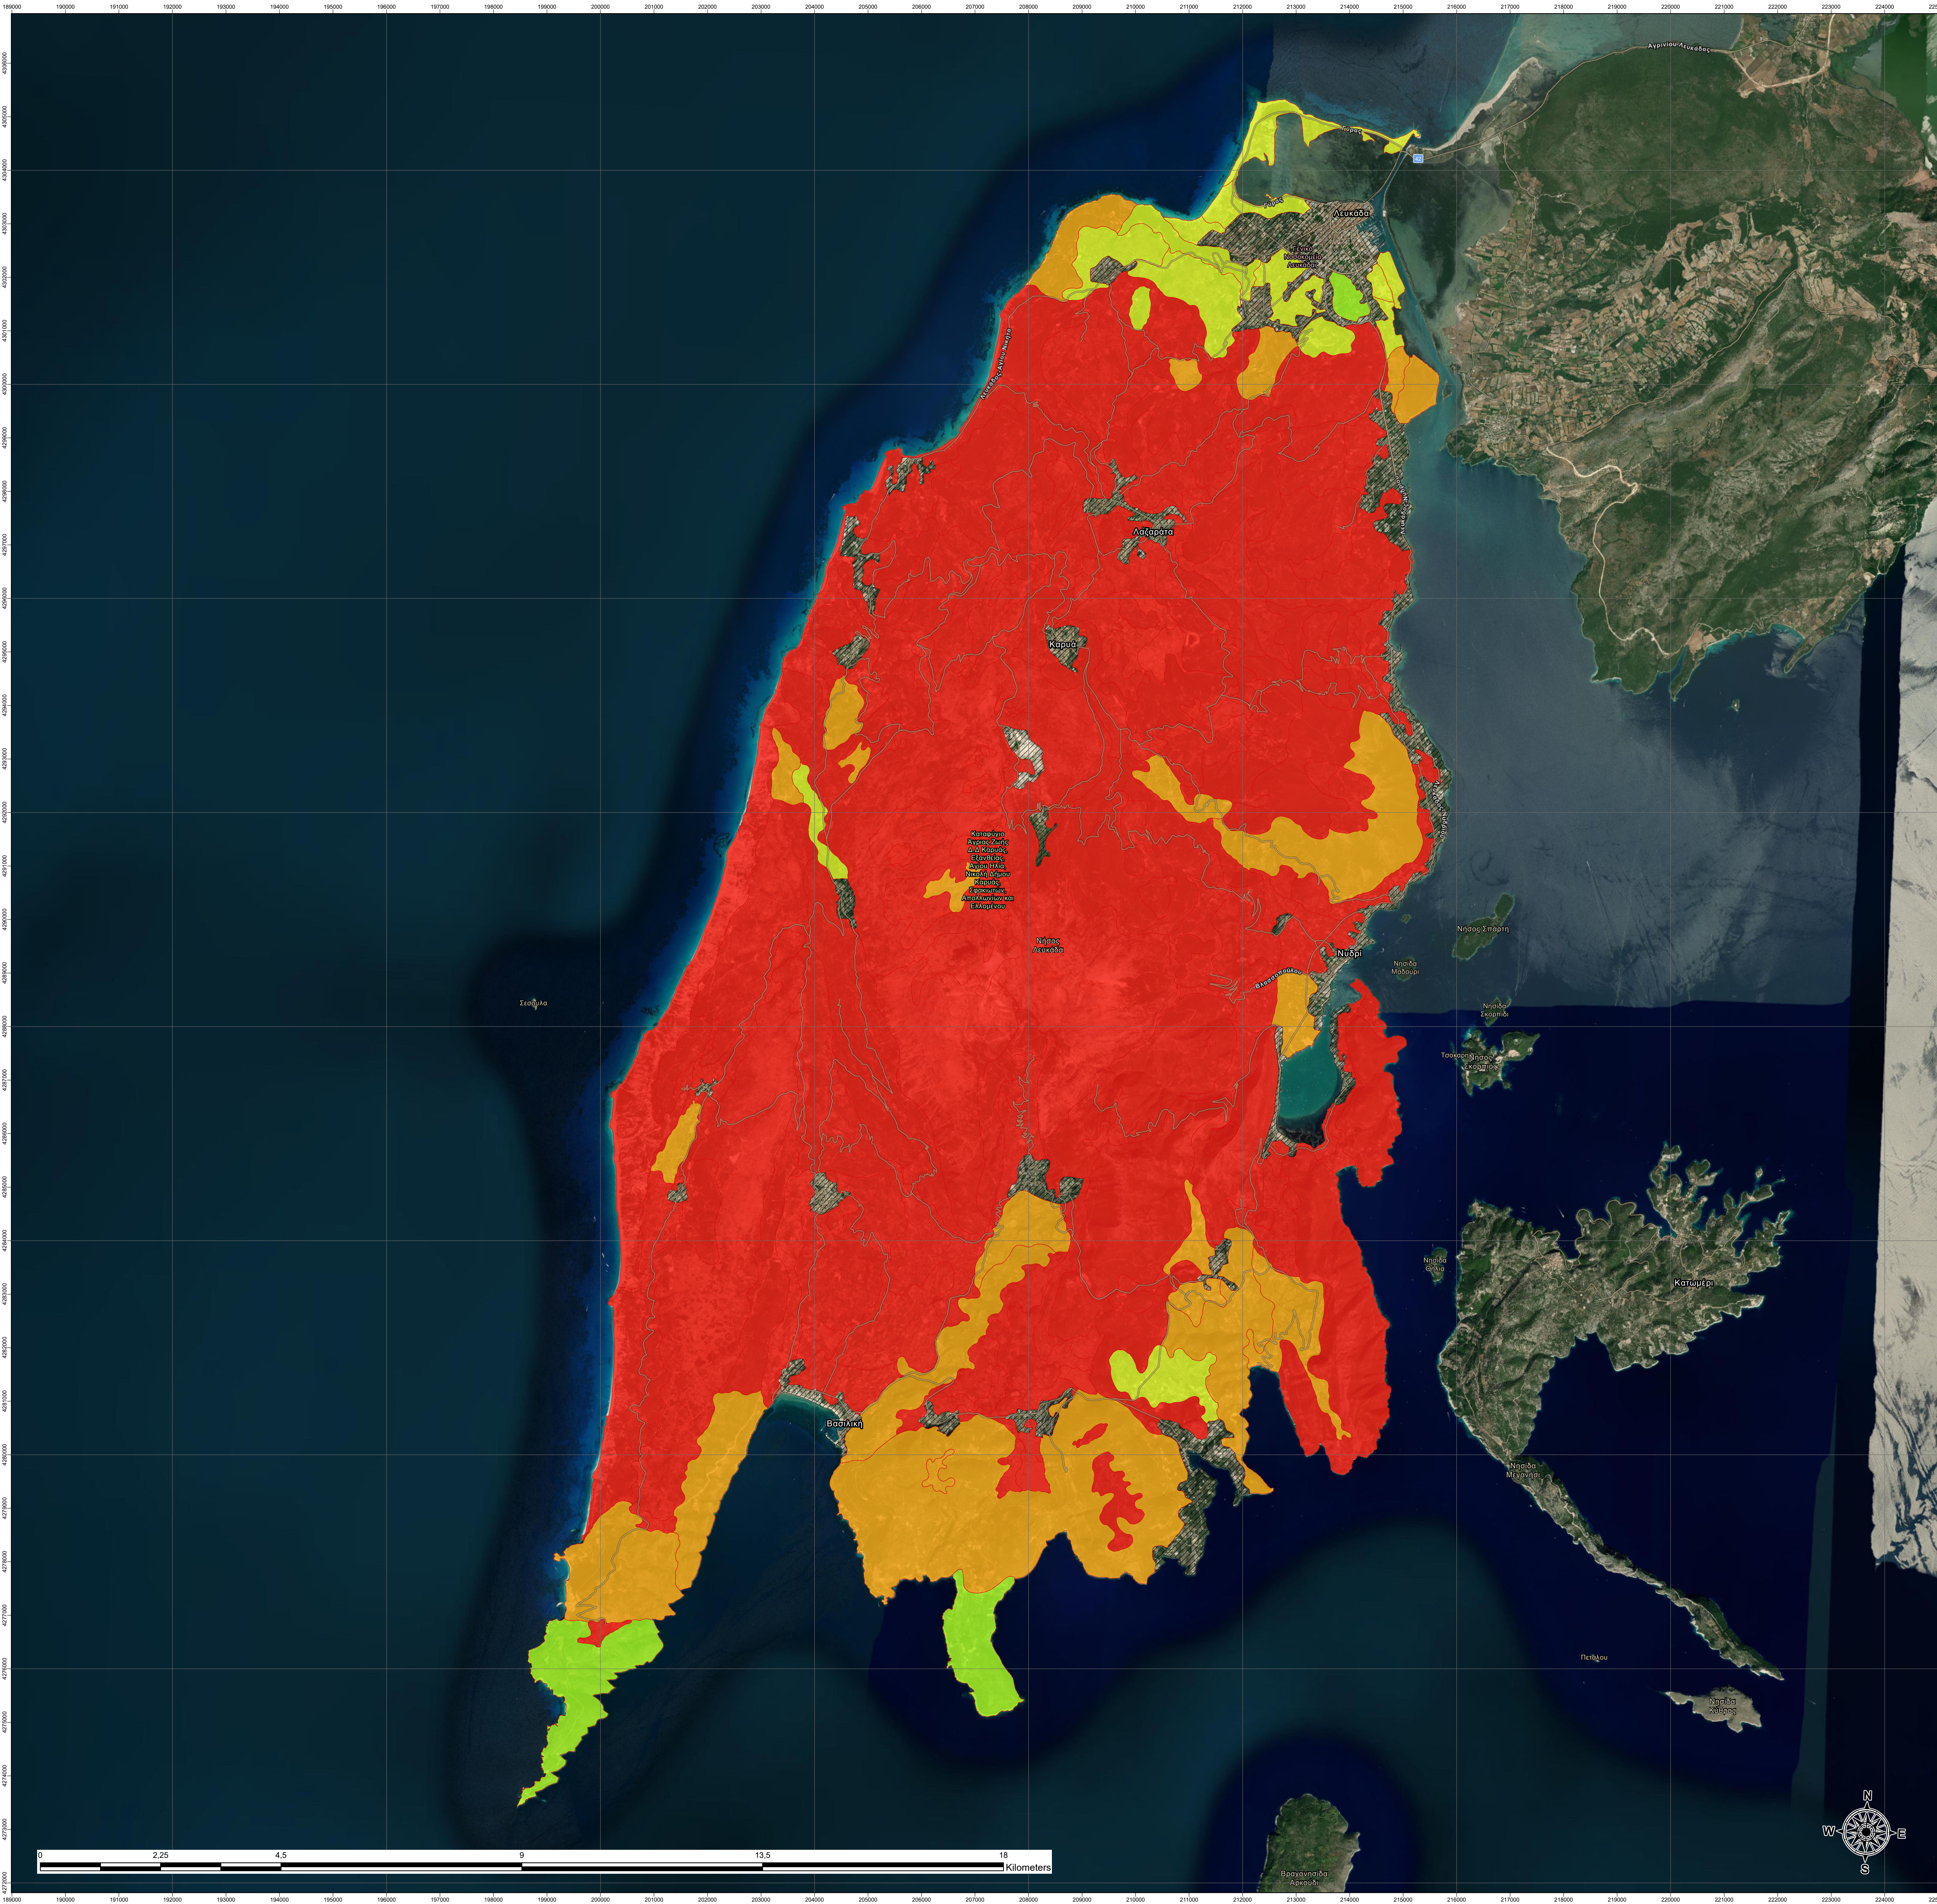

Τίτλος: Θεματικός χάρτης διαθέσιμου βορίου (0-30εκ.) νήσου Λευκάδας

Υπόμνημα

Διαθέσιμο Βόριο (mg/kg)

- ≤0,40 (Πολύ χαμηλό)
- 0,41 - 0,70 (Χαμηλό)
- 0,71 - 1,20 (Μέτριο/ικανοποιητικό)
- 1,21 - 2,00 (Πλούσιο)
- 2,01 - 3,00 (Πολύ υψηλό)
- >3,01 (Εξαιρετικά υψηλό)

- Χαρτογραφική Εδαφική Μονάδα
- Αστικό

Ομάδα Χαρτογράφησης: Ζάγκλης Γεώργιος, Κολοβός Χρόνης, Τσιτσέλης Γεράσιμος

Συντάκτες: Κολοβός Χρόνης, Ζάγκλης Γεώργιος, Τσιτσέλης Γεράσιμος

Spatial Reference: Greek Grid

Τίτλος έργου: ΒΙΟΝΙΑΝ «Δράσεις προστασίας και ανάδειξης βιοοικολογίας οικοσυστημάτων και περιοχών φυσικού κάλλους της Περιφέρειας Ιονίων Νήσων μέσω "έξυπνων" συστημάτων εντοπισμού, καταγραφής, ψηφιακής χαρτογράφησης και διαχείρισης πιέσεων»